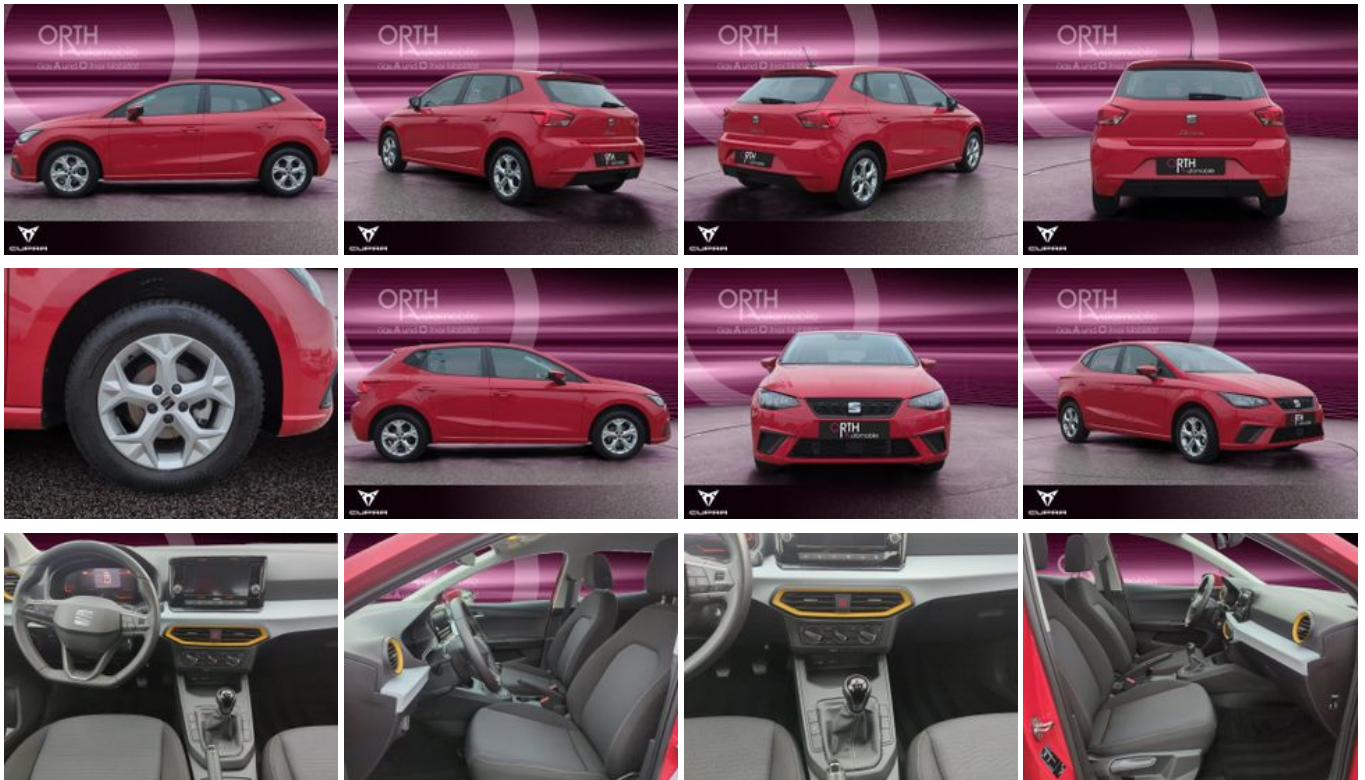

Seat Ibiza Style 1.0 TSI 70 kW 5-Gang LED KLIMA PTC

Unser Angebotspreis:

17.998,-€

15.124,- € netto

19 % MwSt ausweisbar

Fahrzeugnummer 6967

Schnellinformationen

Fahrzeugart	Gebrauchtfahrzeug	Klasse	Ibiza
Kategorie	Limousine	Hubraum	999 cm ³
Erstzulassung	11/2023	Außenfarbe	Rot
Laufleistung	6613 km	Innenfarbe	Schwarz
Leistung	70 kW (95 PS)	Innenausstattung	Stoff
Kraftstoffart	Benzin		
Getriebe	Schaltgetriebe		

Fahrzeugausstattung

ABS	Abstandswarner
Abstandswarner	Berganfahrassistent
Bluetooth	Bordcomputer
ESP	Elektr. Fensterheber
Elektr. Seitenspiegel	Elektr. Wegfahrsperr
Freisprecheinrichtung	Garantie
Geschwindigkeitsbegrenzer	HU neu
Isofix	Klimaanlage
Lederlenkrad	Leichtmetallfelgen
Lichtsensoren	Multifunktionslenkrad
Musikstreaming integriert	Müdigkeitswarner
Notbremsassistent	Notrufsystem
Partikelfilter	Reifendruckkontrolle
Servolenkung	Sitzheizung
Sprachsteuerung	Spurhalteassistent
Start/Stop-Automatik	Touchscreen
Traktionskontrolle	Volldigitales Kombiinstrument
Winterpaket	Zentralverriegelung