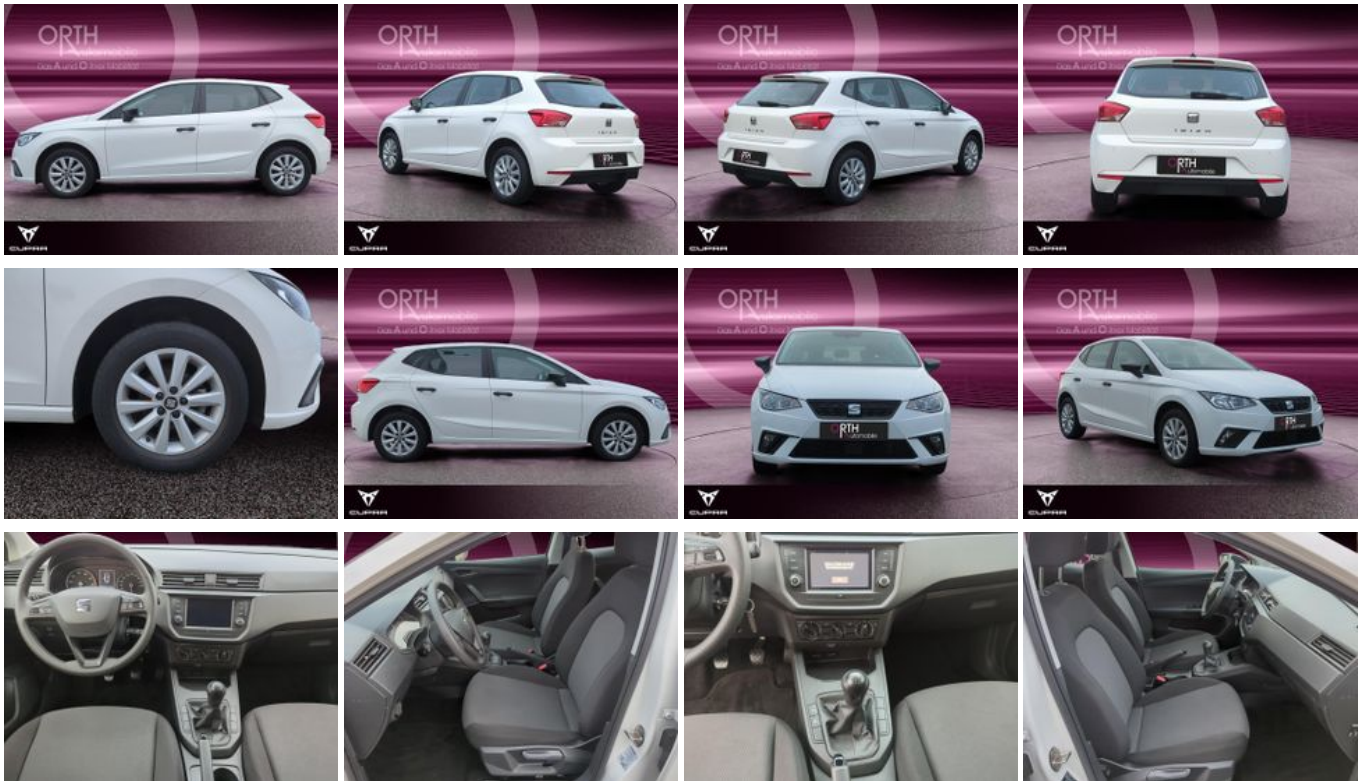

Fahrzeugausstattung

ABS	Abstandswarner
Abstandswarner	Berganfahrassistent
Bordcomputer	ESP
Elektr. Fensterheber	Elektr. Seitenspiegel
Elektr. Wegfahrsperre	Garantie
Geschwindigkeitsbegrenzer	HU neu
Isofix	Klimaanlage
Leichtmetallfelgen	Lichtsensor
Multifunktionslenkrad	Nebelscheinwerfer
Notbremsassistent	Reifendruckkontrolle
Servolenkung	Sitzheizung
Start/Stop-Automatik	Touchscreen
Traktionskontrolle	USB
Winterpaket	Zentralverriegelung

* Ehemaliger Neupreis (Unverbindliche Preisempfehlung des Herstellers am Tag der Erstzulassung)

** Die angegebenen Verbrauchs- und Emissionswerte wurden nach den gesetzlich vorgeschriebenen Messverfahren ermittelt. Am 1. Januar 2022 hat der WLTP-Prüfzyklus den NEFZ-Prüfzyklus vollständig ersetzt, sodass für nach diesem Datum neu typgenehmigte Fahrzeuge keine NEFZ-Werte vorliegen. Weitere Informationen zum offiziellen Kraftstoffverbrauch und den offiziellen spezifischen CO₂-Emissionen neuer Personenkraftwagen können dem "Leitfaden über den Kraftstoffverbrauch, die CO₂-Emission und den Stromverbrauch neuer Personenkraftwagen" entnommen werden, der an allen Verkaufsstellen, bei der Deutsche Automobil Treuhand GmbH (DAT), Hellmuth-Hirth-Straße 1, 73760 Ostfildern-Scharnhausen, und unter <https://www.dat.de/co2/> unentgeltlich erhältlich ist.